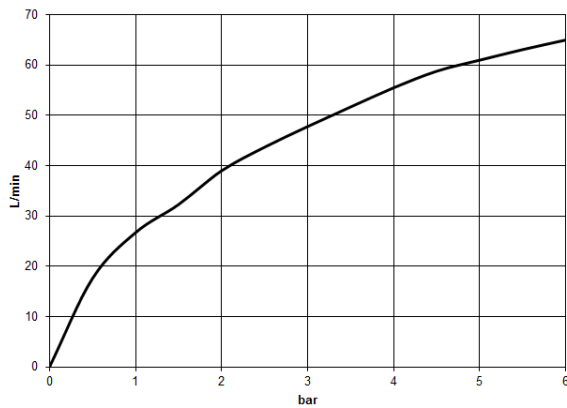

**MEM Wannenauslauf ohne Umstellung für freistehende Montage - Champagne
(22kt Gold)**

MEM

13 672 780

- Ausladung 280 mm
- Schwall
- Höhe gesamt 830 - 900 mm
- Höhe bis Luftsprudler 665 - 735 mm
- Schubrosette 130 x 130 mm
- Durchfluss max. 47,8 l/min bei 3 bar Fließdruck

Benötigtes Zubehör

UP-Bodenbefestigung -

- Max. Einbautiefe 150 mm
- Min. Einbautiefe 80 mm

35 945 970 90

13 672 780
mm [inches]

Durchflussdiagramm

13 672 780