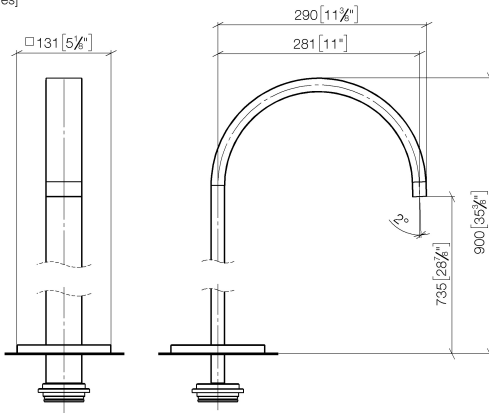

**MEM Wannenauslauf ohne Umstellung für freistehende Montage - Champagne
(22kt Gold)**

MEM

13 672 780

- Ausladung 280 mm
- Schwall
- Höhe gesamt 830 - 900 mm
- Höhe bis Luftsprudler 665 - 735 mm
- Schubrosette 130 x 130 mm
- Durchfluss max. 47,8 l/min bei 3 bar Fließdruck

Benötigtes Zubehör

UP-Bodenbefestigung -

- Max. Einbautiefe 150 mm
- Min. Einbautiefe 80 mm

35 945 970 90

13 672 780
mm [inches]

Durchflussdiagramm

13 672 780